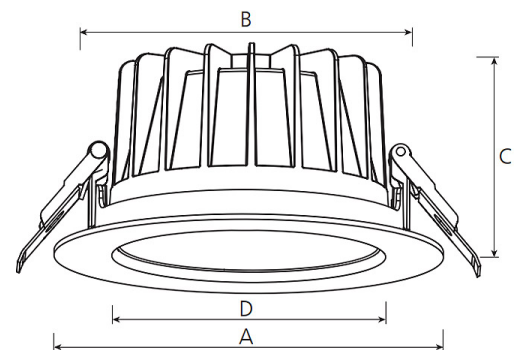

Prüfungen:

Schutzart: IP54

Schutzklasse: II

Schlagschutz: IK06

Energieeffizienzklasse: D

Länderkennzeichnung: CE

Sicherheitskennzeichen: F

Bruttopreis: 117.30 € Euro (exkl. Mehrwertsteuer)

EAN: 4058153612089

Bemerkungen:

DA: 90-95 mm (bis 140 mm mit EW-Ring)