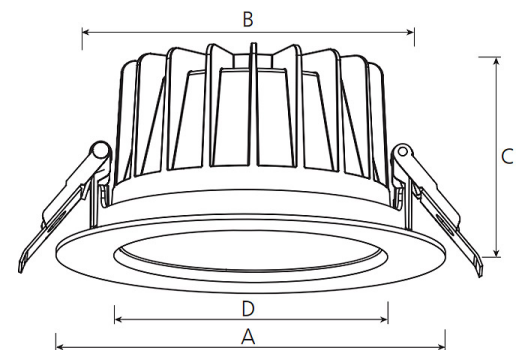

Prüfungen:

Schutzart: IP54

Schutzklasse: II

Schlagschutz: IK06

Energieeffizienzklasse: E

Länderkennzeichnung: CE

Sicherheitskennzeichen: F

Bruttopreis: 117.30 € Euro (exkl. Mehrwertsteuer)

EAN: 4058153611945

Bemerkungen:

DA: 90-95 mm (bis 140 mm mit EW-Ring)