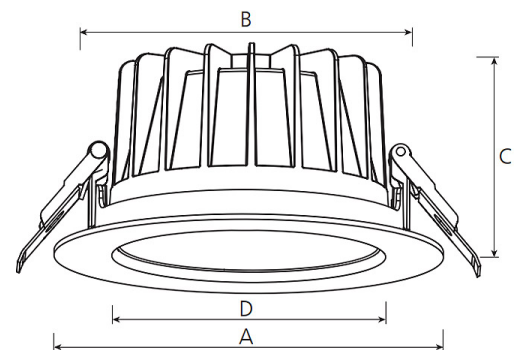

Prüfungen:

Schutzart: IP54

Schutzklasse: II

Schlagschutz: IK06

Energieeffizienzklasse: E

Länderkennzeichnung: CE

Sicherheitskennzeichen: F

Bruttopreis: 117.30 € Euro (exkl. Mehrwertsteuer)

EAN: 4058153611884

Bemerkungen:

DA: 90-95 mm (bis 140 mm mit EW-Ring)