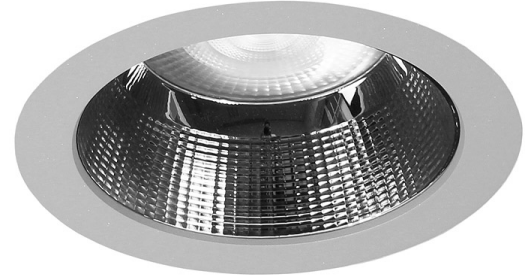

argon Downlight DO20, 12-25 Watt, LED, DALI

Art. Nr: DO20La.MW94.AF.D1S5

Technische Daten/Bestelldaten

Leuchtkörper

Montageart: Einbaudownlight

Maße (Angabe in mm):

D1: 228 / H1: 99 /

Deckenausschnitt: 200-210 mm

Gewicht: 1.1 kg

Material: Aluminium

Farbe: Silber (RAL 9006)

Elektrotechnik:

Betriebsgerät: LED Betriebsgerät DALI

Netzfrequenz: 50-60 Hz

Netzspannung: 200-240 V

Umgebungstemperatur: -20° bis +45° °C

Lichttechnik:

Optisches System: Alurefektor facettiert

Leistungsaufnahme: 12-25 W

Farbtemperatur: 4000 K

Lichtstrom: 1777-3224 lm

Lichtverteilung: direkt strahlend

Farbwiedergabe: CRI>90

Lebensdauer: 50.000 h (L90 B10)

Binning: SDCM<3

Ausstrahlwinkel: 36° °

Prüfungen:

Schutzart: IP54

Schutzklasse: II

Schlagschutz: IK06

Energieeffizienzklasse: D

Länderkennzeichnung: CE