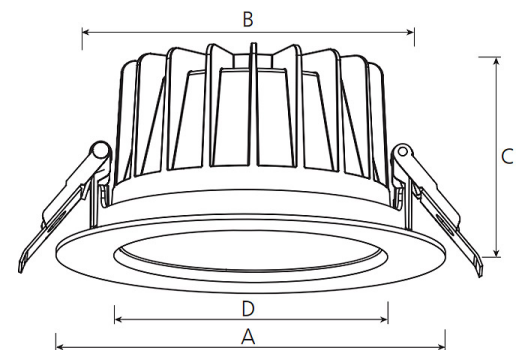

Prüfungen:

Schutzart: IP54

Schutzklasse: II

Schlagschutz: IK06

Energieeffizienzklasse: E

Länderkennzeichnung: CE

Sicherheitskennzeichen: F

Bruttopreis: 185.50 € Euro (exkl. Mehrwertsteuer)

EAN: 4058153610986

Bemerkungen:

DA: 200-210 mm (bis 225mm mit EW-Ring)