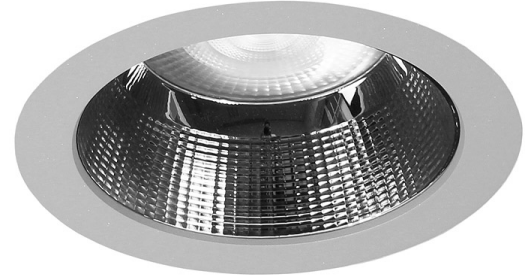

argon Downlight DO20, 12-25 Watt, LED, DALI

Art. Nr: DO20La.MW93.AF.D1S5

Technische Daten/Bestelldaten

Leuchtkörper

Montageart: Einbaudownlight

Maße (Angabe in mm):

D1: 228 / H1: 99 /

Deckenausschnitt: 200-210 mm

Gewicht: 1.1 kg

Material: Aluminium

Farbe: Silber (RAL 9006)

Elektrotechnik:

Betriebsgerät: LED Betriebsgerät DALI

Netzfrequenz: 50-60 Hz

Netzspannung: 200-240 V

Umgebungstemperatur: -20° bis +45° °C

Lichttechnik:

Optisches System: Alurefektor facettiert

Leistungsaufnahme: 12-25 W

Farbtemperatur: 3000 K

Lichtstrom: 1688-3063 lm

Lichtverteilung: direkt strahlend

Farbwiedergabe: CRI>90

Lebensdauer: 50.000 h (L90 B10)

Binning: SDCM<3

Ausstrahlwinkel: 36° °

Prüfungen:

Schutzart: IP54

Schutzklasse: II

Schlagschutz: IK06

Energieeffizienzklasse: E

Länderkennzeichnung: CE