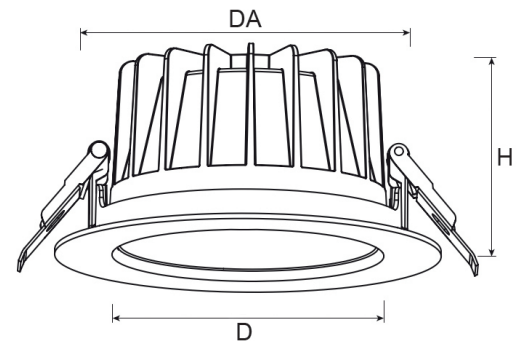

Prüfungen:

Schutzart: IP54

Schutzklasse: II

Schlagschutz: IK06

Energieeffizienzklasse: E

Länderkennzeichnung: CE

Sicherheitskennzeichen: F

Glühdrahtprüfung: 650 °C - 30s

Bruttopreis: 152.50 € Euro (exkl. Mehrwertsteuer)

EAN: 4058153610887

Bemerkungen:

DA: 200-210 mm (bis 225mm mit EW-Ring)

argon lighting GmbH · Zieglerstraße 19 · 33161 Hövelhof
Fon 05257.9 88 90-0 · Fax 05257.9 88 90-45 · E-Mail info@argon-lighting.de