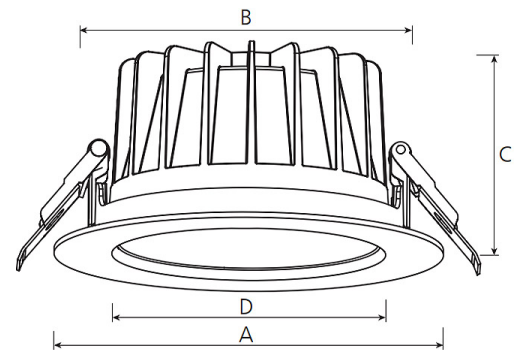

Prüfungen:

Schutzart: IP54

Schutzklasse: II

Schlagschutz: IK06

Energieeffizienzklasse: E

Länderkennzeichnung: CE

Sicherheitskennzeichen: F

Bruttopreis: 185.50 € Euro (exkl. Mehrwertsteuer)

EAN: 4058153610887

Bemerkungen:

DA: 200-210 mm (bis 225mm mit EW-Ring)