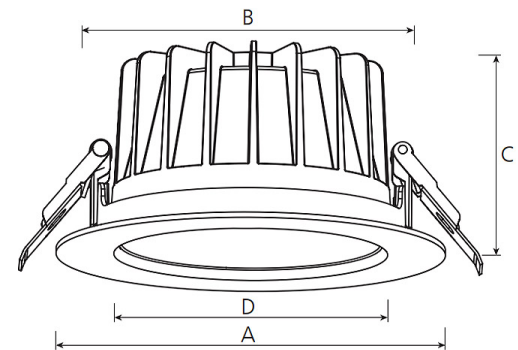

argon Downlight DO20, 12-25 Watt, LED, DALI

Art. Nr: DO20La.MW93.W.D1B5

Technische Daten/Bestelldaten

Leuchtkörper

Montageart: Einbaudownlight

Maße (Angabe in mm):

D1: 228 / H1: 99 /

Deckenausschnitt: 200-210 mm

Gewicht: 1.1 kg

Material: Aluminium

Farbe: Schwarz (RAL 9005)

Elektrotechnik:

Betriebsgerät: LED Betriebsgerät DALI

Netzfrequenz: 50-60 Hz

Netzspannung: 200-240 V

Umgebungstemperatur: -20° bis +45° °C

Lichttechnik:

Optisches System: Weißrastrer / weißer Reflektor

Leistungsaufnahme: 12-25 W

Farbtemperatur: 3000 K

Lichtstrom: 1519-2757 lm

Lichtverteilung: direkt strahlend

Farbwiedergabe: CRI>90

Lebensdauer: 50.000 h (L90 B10)

Binning: SDCM<3

Ausstrahlwinkel: 36° °

Prüfungen:

Schutzart: IP54

Schutzklasse: II

Schlagschutz: IK06

Energieeffizienzklasse: E

Länderkennzeichnung: CE

Sicherheitskennzeichen: F

Bruttopreis: 185.50 € Euro (exkl. Mehrwertsteuer)

EAN: 4058153610818

Bemerkungen:

DA: 200-210 mm (bis 225mm mit EW-Ring)