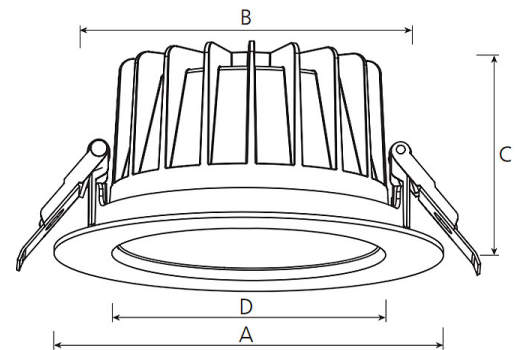

Prüfungen:

Schutzart: IP54

Schutzklasse: II

Schlagschutz: IK06

Energieeffizienzklasse: D

Länderkennzeichnung: CE

Sicherheitskennzeichen: F

Bruttopreis: 160.70 € Euro (exkl. Mehrwertsteuer)

EAN: 4058153610641

Bemerkungen:

DA: 150-165 mm (bis 223mm mit EW-Ring)