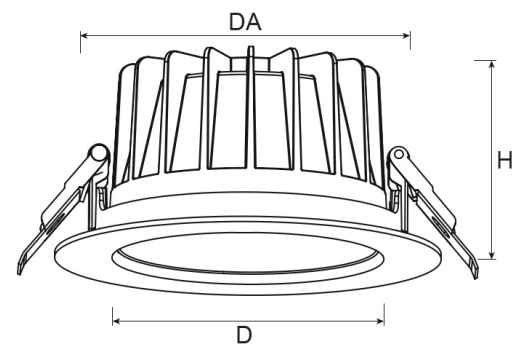

argon Downlight DO20, 6-14 Watt, LED, DALI

Art. Nr: DO20Sa.MW94.AF.D1B5

Technische Daten/Bestelldaten

Leuchtkörper

Montageart: Einbaudownlight

Maße (Angabe in mm):

D1: 110 / H1: 54 /

Deckenausschnitt: 90-95 mm

Lichttechnik:

Optisches System: Alureflektor facettiert

Leistungsaufnahme: 6-14 W

Farbtemperatur: 4000 K

Lichtstrom: 770-1813 lm

Lichtverteilung: direkt strahlend

Farbwiedergabe: CRI>90

Lebensdauer: 50.000 h (L90 B10)

Sicherheitskennzeichen: F

Glühdrahtprüfung: 650 °C - 30s

Bruttopreis: 84.30 € Euro (exkl. Mehrwertsteuer)

EAN: 4058153610214

Bemerkungen:

DA: 90-95 mm (bis 140 mm mit EW-Ring)

argon lighting GmbH · Zieglerstraße 19 · 33161 Hövelhof
Fon 05257.9 88 90-0 · Fax 05257.9 88 90-45 · E-Mail info@argon-lighting.de