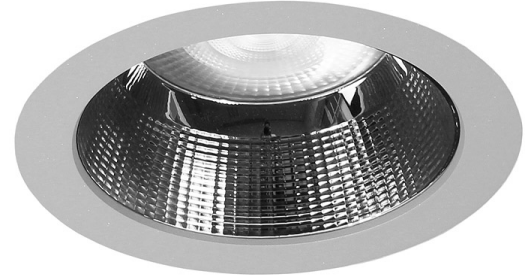

argon Downlight DO20, 6-14 Watt, LED

Art. Nr: DO20Sa.MW94.AF.S1S5

Technische Daten/Bestelldaten

Leuchtkörper

Montageart: Einbaudownlight

Maße (Angabe in mm):

D1: 110 / H1: 54 /

Deckenausschnitt: 90-95 mm

Gewicht: 0.3 kg

Material: Aluminium

Farbe: Silber (RAL 9006)

Elektrotechnik:

Betriebsgerät: LED Betriebsgerät schaltbar

Netzfrequenz: 50-60 Hz

Netzspannung: 200-240 V

Umgebungstemperatur: -20° bis +45° °C

Lichttechnik:

Optisches System: Alurefektor facettiert

Leistungsaufnahme: 6-14 W

Farbtemperatur: 4000 K

Lichtstrom: 770-1813 lm

Lichtverteilung: direkt strahlend

Farbwiedergabe: CRI>90

Lebensdauer: 50.000 h (L90 B10)

Binning: SDCM<3

Ausstrahlwinkel: 36° °

Prüfungen:

Schutzart: IP54

Schutzklasse: II

Schlagschutz: IK06

Energieeffizienzklasse: D

Länderkennzeichnung: CE