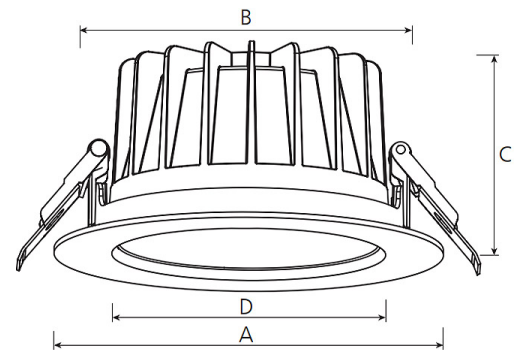

Prüfungen:

Schutzart: IP54

Schutzklasse: II

Schlagschutz: IK06

Energieeffizienzklasse: D

Länderkennzeichnung: CE

Sicherheitskennzeichen: F

Bruttopreis: 117.30 € Euro (exkl. Mehrwertsteuer)

EAN: 4058153610160

Bemerkungen:

DA: 90-95 mm (bis 140 mm mit EW-Ring)