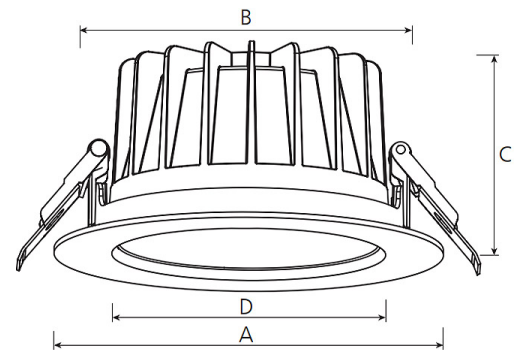

Prüfungen:

Schutzart: IP54

Schutzklasse: II

Schlagschutz: IK06

Energieeffizienzklasse: D

Länderkennzeichnung: CE

Sicherheitskennzeichen: F

Bruttopreis: 54.30 € Euro (exkl. Mehrwertsteuer)

EAN: 4058153610139

Bemerkungen:

DA: 90-95 mm (bis 140 mm mit EW-Ring)