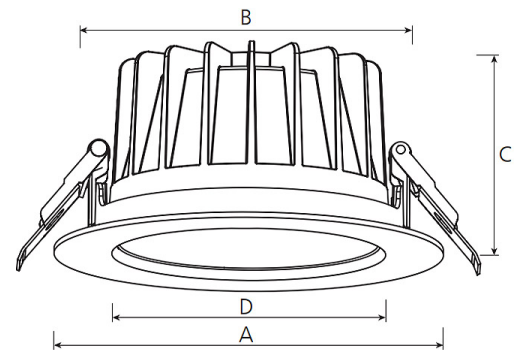

Prüfungen:

Schutzart: IP54

Schutzklasse: II

Schlagschutz: IK06

Energieeffizienzklasse: D

Länderkennzeichnung: CE

Sicherheitskennzeichen: F

Bruttopreis: 117.30 € Euro (exkl. Mehrwertsteuer)

EAN: 4058153610085

Bemerkungen:

DA: 90-95 mm (bis 140 mm mit EW-Ring)