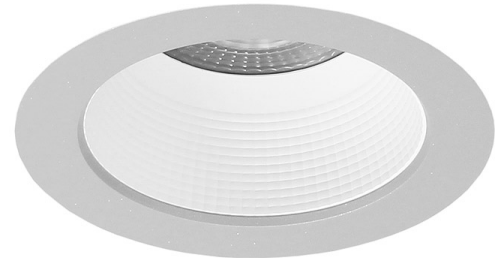

argon Downlight DO20, 6-14 Watt, LED

Art. Nr: DO20Sa.MW94.W.S1S5

Technische Daten/Bestelldaten

Leuchtkörper

Montageart: Einbaudownlight

Maße (Angabe in mm):

D1: 110 / H1: 54 /

Deckenausschnitt: 90-95 mm

Gewicht: 0.3 kg

Material: Aluminium

Farbe: Silber (RAL 9006)

Elektrotechnik:

Betriebsgerät: LED Betriebsgerät schaltbar

Netzfrequenz: 50-60 Hz

Netzspannung: 200-240 V

Umgebungstemperatur: -20° bis +45° °C

Lichttechnik:

Optisches System: Weißrastrer / weißer Reflektor

Leistungsaufnahme: 6-14 W

Farbtemperatur: 4000 K

Lichtstrom: 693-1632 lm

Lichtverteilung: direkt strahlend

Farbwiedergabe: CRI>90

Lebensdauer: 50.000 h (L90 B10)

Binning: SDCM<3

Ausstrahlwinkel: 36° °

Prüfungen:

Schutzart: IP54

Schutzklasse: II

Schlagschutz: IK06

Energieeffizienzklasse: D

Länderkennzeichnung: CE