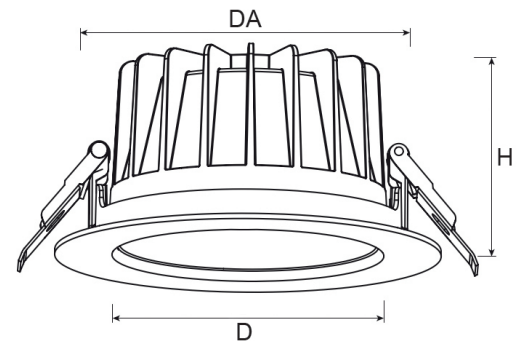

argon Downlight DO20, 6-14 Watt, LED, DALI

Art. Nr: DO20Sa.MW93.AM.D1B5

Technische Daten/Bestelldaten

Leuchtkörper

Montageart: Einbaudownlight

Maße (Angabe in mm):

D1: 110 / H1: 54 /

Deckenausschnitt: 90-95 mm

Sicherheitskennzeichen: F

Glühdrahtprüfung: 650 °C - 30s

Bruttopreis: 84.30 € Euro (exkl. Mehrwertsteuer)

EAN: 4058153610030

Bemerkungen:

DA: 90-95 mm (bis 140 mm mit EW-Ring)

argon lighting GmbH · Zieglerstraße 19 · 33161 Hövelhof
Fon 05257.9 88 90-0 · Fax 05257.9 88 90-45 · E-Mail info@argon-lighting.de