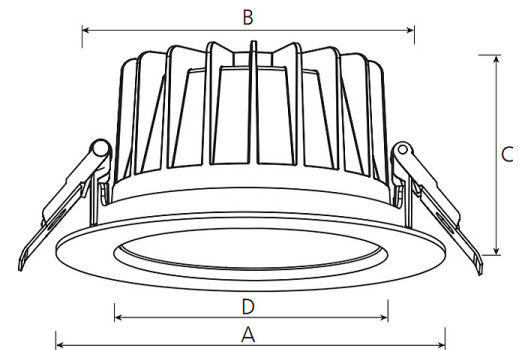

Prüfungen:

Schutzart: IP54

Schutzklasse: II

Schlagschutz: IK06

Energieeffizienzklasse: E

Länderkennzeichnung: CE

Sicherheitskennzeichen: F

Bruttopreis: 54.30 € Euro (exkl. Mehrwertsteuer)

EAN: 4058153609959

Bemerkungen:

DA: 90-95 mm (bis 140 mm mit EW-Ring)