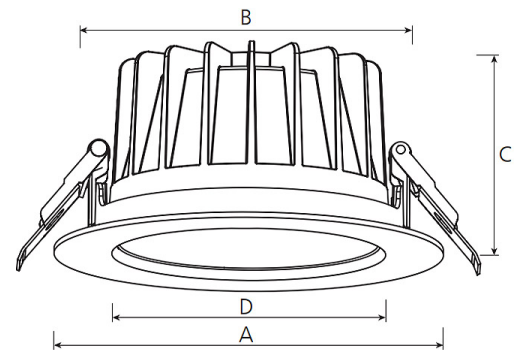

Prüfungen:

Schutzart: IP54

Schutzklasse: II

Schlagschutz: IK06

Energieeffizienzklasse: E

Länderkennzeichnung: CE

Sicherheitskennzeichen: F

Bruttopreis: 117.30 € Euro (exkl. Mehrwertsteuer)

EAN: 4058153609928

Bemerkungen:

DA: 90-95 mm (bis 140 mm mit EW-Ring)