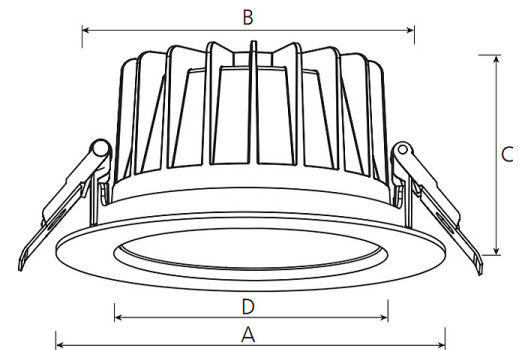

Prüfungen:

Schutzart: IP54

Schutzklasse: II

Schlagschutz: IK06

Energieeffizienzklasse: E

Länderkennzeichnung: CE

Sicherheitskennzeichen: F

Bruttopreis: 117.30 € Euro (exkl. Mehrwertsteuer)

EAN: 4058153609911

Bemerkungen:

DA: 90-95 mm (bis 140 mm mit EW-Ring)