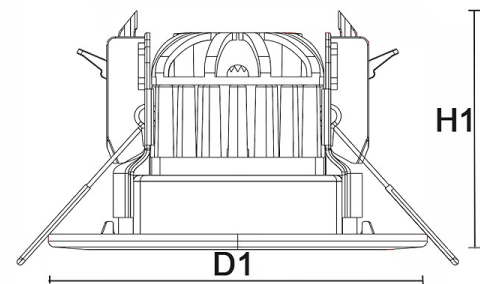

Lichttechnik:

Optisches System: Aluminiumreflektor

Leistungsaufnahme: 8 W

Farbtemperatur: 2700/ 3000/ 4000/ 6000 K

Lichtstrom: 930 lm

Lichtverteilung: direkt strahlend

Farbwiedergabe: CRI > 90

Lebensdauer: 50.000h (L70 B10)

Ausstrahlwinkel: 60° °