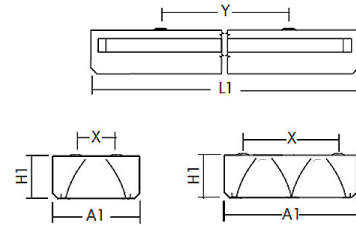

argon Einbauleuchte Sport, 140 Watt, DALI, LED

Art. Nr: SPE90La.1404.M.D1W1

Technische Daten/Bestelldaten

Leuchtkörper

Montageart: Einbauleuchte

Maße (Angabe in mm):

A1: 310 / H1: 85 / L1: 1545 /

Deckenausschnitt: 1530x295 mm

Material: Stahlblech

Farbe: Weiß (RAL 9003)

Elektrotechnik:

Betriebsgerät: LED Betriebsgerät DALI

Netzfrequenz: 50-60 Hz

Netzspannung: 220-240 V

Umgebungstemperatur: -0°C bis +20°C °C

Lichttechnik:

Optisches System: Mikroprismatik

Leistungsaufnahme: 140 W

Farbtemperatur: 4000 K

Lichtstrom: 17220 lm

Lichtverteilung: direkt strahlend

Farbwiedergabe: CRI > 80

Lebensdauer: 50.000h (L90 B 50)