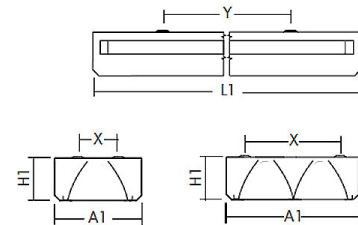

argon Einbauleuchte Sport, 205 Watt, DALI, LED

Art. Nr: SPE90La.20584.W.D1W0

Technische Daten/Bestelldaten

Leuchtkörper

Montageart: Einbauleuchte

Maße (Angabe in mm):

A1: 445 / H1: 85 / L1: 1545 /

Deckenausschnitt: 1530x430 mm

Optisches System: Weißraster

Leistungsaufnahme: 205 W

Farbtemperatur: 4000 K

Lichtstrom: 23546 lm

Lichtverteilung: direkt strahlend

Farbwiedergabe: CRI > 80

Lebensdauer: 50.000h (L90 B 50)

Prüfungen: