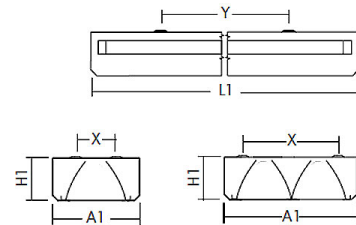

#### Leuchtkörper

Montageart: Einbauleuchte

Maße (Angabe in mm):

A1: 445 / H1: 85 / L1: 1545 /

Deckenausschnitt: 1530x430 mm

Material: Stahlblech

Farbe: Weiß (RAL 9003)

#### Lichttechnik:

Optisches System: Weißraster

Leistungsaufnahme: 145 W

Farbtemperatur: 4000 K

Lichtstrom: 16710 lm

Lichtverteilung: direkt strahlend

Farbwiedergabe: CRI > 80

Lebensdauer: 50.000h (L90 B 50)