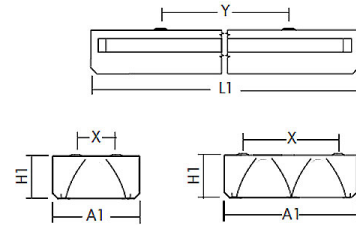

Lichttechnik:

Optisches System: Weißraster

Leistungsaufnahme: 145 W

Farbtemperatur: 4000 K

Lichtstrom: 16710 lm

Lichtverteilung: direkt strahlend

Farbwiedergabe: CRI > 80

Lebensdauer: 50.000h (L90 B 50)