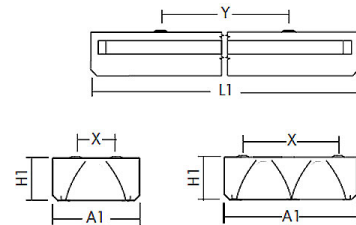

Lichttechnik:

Optisches System: Weißraster

Leistungsaufnahme: 142 W

Farbtemperatur: 4000 K

Lichtstrom: 17986 lm

Lichtverteilung: direkt strahlend

Farbwiedergabe: CRI > 80

Lebensdauer: 50.000h (L90 B 50)