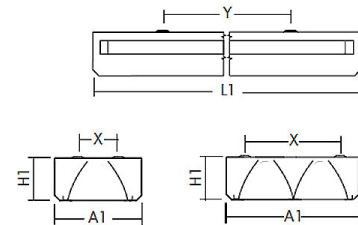

Lichttechnik:

Optisches System: Weißraster

Leistungsaufnahme: 70 W

Farbtemperatur: 4000 K

Lichtstrom: 9662 lm

Lichtverteilung: direkt strahlend

Farbwiedergabe: CRI > 80

Lebensdauer: 50.000h (L90 B 50)