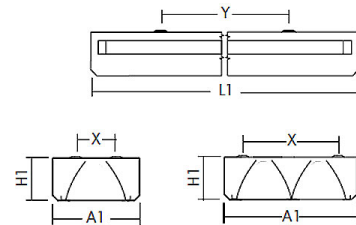

Lichttechnik:

Optisches System: Weißraster

Leistungsaufnahme: 190 W

Farbtemperatur: 4000 K

Lichtstrom: 22040 lm

Lichtverteilung: direkt strahlend

Farbwiedergabe: CRI > 80

Lebensdauer: 50.000h (L90 B 50)