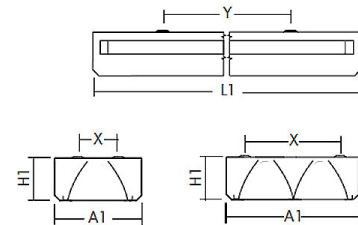

Lichttechnik:

Optisches System: Weißraster

Leistungsaufnahme: 132 W

Farbtemperatur: 4000 K

Lichtstrom: 16368 lm

Lichtverteilung: direkt strahlend

Farbwiedergabe: CRI > 80

Lebensdauer: 50.000h (L90 B 50)