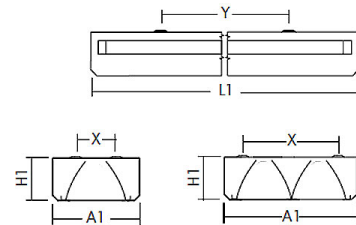

Lichttechnik:

Optisches System: Weißraster

Leistungsaufnahme: 132 W

Farbtemperatur: 4000 K

Lichtstrom: 16368 lm

Lichtverteilung: direkt strahlend

Farbwiedergabe: CRI > 80

Lebensdauer: 50.000h (L90 B 50)