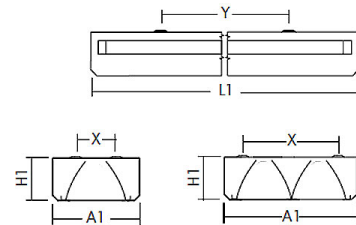

Lichttechnik:

Optisches System: Weißraster

Leistungsaufnahme: 95 W

Farbtemperatur: 4000 K

Lichtstrom: 11590 lm

Lichtverteilung: direkt strahlend

Farbwiedergabe: CRI > 80

Lebensdauer: 50.000h (L90 B 50)