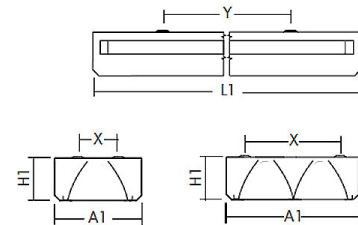

Lichttechnik:

Optisches System: Weißraster

Leistungsaufnahme: 95 W

Farbtemperatur: 4000 K

Lichtstrom: 11590 lm

Lichtverteilung: direkt strahlend

Farbwiedergabe: CRI > 80

Lebensdauer: 50.000h (L90 B 50)