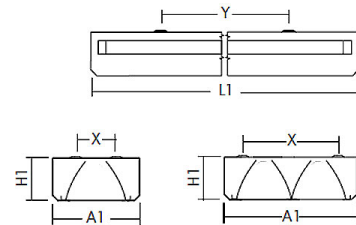

Lichttechnik:

Optisches System: Weißraster

Leistungsaufnahme: 47 W

Farbtemperatur: 4000 K

Lichtstrom: 6018 lm

Lichtverteilung: direkt strahlend

Farbwiedergabe: CRI > 80

Lebensdauer: 50.000h (L90 B 50)