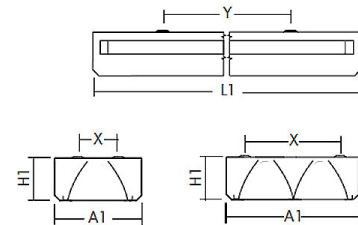

Lichttechnik:

Optisches System: Weißraster

Leistungsaufnahme: 47 W

Farbtemperatur: 4000 K

Lichtstrom: 5974 lm

Lichtverteilung: direkt strahlend

Farbwiedergabe: CRI > 80

Lebensdauer: 50.000h (L90 B 50)