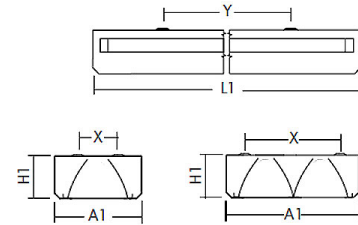

argon Einbauleuchte Sport, 95 Watt, DALI, LED

Art. Nr: SPE90La.9584.M.D1W1

Technische Daten/Bestelldaten

Leuchtkörper

Montageart: Einbauleuchte

Maße (Angabe in mm):

A1: 310 / H1: 85 / L1: 1545 /

Deckenausschnitt: 1530x295 mm

Material: Stahlblech

Farbe: Weiß (RAL 9003)

Elektrotechnik:

Betriebsgerät: LED Betriebsgerät DALI

Netzfrequenz: 50-60 Hz

Netzspannung: 220-240 V

Umgebungstemperatur: -0°C bis +20°C °C

Lichttechnik:

Optisches System: Mikroprismatik

Leistungsaufnahme: 95 W

Farbtemperatur: 4000 K

Lichtstrom: 12410 lm

Lichtverteilung: direkt strahlend

Farbwiedergabe: CRI > 80

Lebensdauer: 50.000h (L90 B 50)