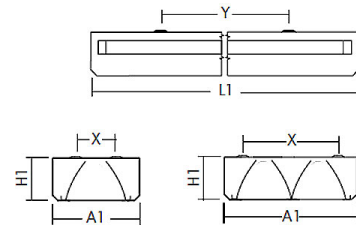

argon Einbauleuchte Sport, 245 Watt, DALI, LED

Art. Nr: SPE90Ma.24584.M.D1W1

Technische Daten/Bestelldaten

Leuchtkörper

Montageart: Einbauleuchte

Maße (Angabe in mm):

A1: 620 / H1: 85 / L1: 1245 /

Deckenausschnitt: 1230x605 mm

Material: Stahlblech

Farbe: Weiß (RAL 9003)

Elektrotechnik:

Betriebsgerät: LED Betriebsgerät DALI

Netzfrequenz: 50-60 Hz

Netzspannung: 220-240 V

Umgebungstemperatur: -0°C bis +20°C °C

Lichttechnik:

Optisches System: Mikroprismatik

Leistungsaufnahme: 245 W

Farbtemperatur: 4000 K

Lichtstrom: 29710 lm

Lichtverteilung: direkt strahlend

Farbwiedergabe: CRI > 80

Lebensdauer: 50.000h (L90 B 50)