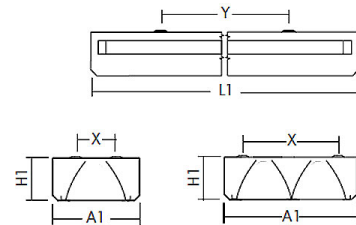

argon Einbauleuchte Sport, 245 Watt, LED

Art. Nr: SPE90Ma.24584.M.S1W1

Technische Daten/Bestelldaten

Leuchtkörper

Montageart: Einbauleuchte

Maße (Angabe in mm):

A1: 620 / H1: 85 / L1: 1245 /

Deckenausschnitt: 1230x605 mm

Material: Stahlblech

Farbe: Weiß (RAL 9003)

Elektrotechnik:

Betriebsgerät: LED Betriebsgerät schaltbar

Netzfrequenz: 50-60 Hz

Netzspannung: 220-240 V

Umgebungstemperatur: -0°C bis +20°C °C

Lichttechnik:

Optisches System: Mikroprismatik

Leistungsaufnahme: 245 W

Farbtemperatur: 4000 K

Lichtstrom: 29710 lm

Lichtverteilung: direkt strahlend

Farbwiedergabe: CRI > 80

Lebensdauer: 50.000h (L90 B 50)