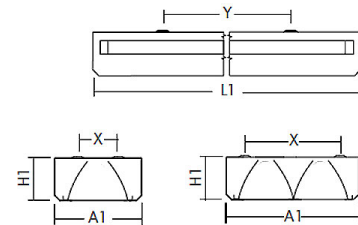

argon Einbauleuchte Sport, 122 Watt, DALI, LED

Art. Nr: SPE90Ma.1224.M.D1W1

Technische Daten/Bestelldaten

Leuchtkörper

Montageart: Einbauleuchte

Maße (Angabe in mm):

A1: 310 / H1: 85 / L1: 1245 /

Deckenausschnitt: 1230x295 mm

Material: Stahlblech

Farbe: Weiß (RAL 9003)

Elektrotechnik:

Betriebsgerät: LED Betriebsgerät DALI

Netzfrequenz: 50-60 Hz

Netzspannung: 220-240 V

Umgebungstemperatur: -0°C bis +20°C °C

Lichttechnik:

Optisches System: Mikroprismatik

Leistungsaufnahme: 122 W

Farbtemperatur: 4000 K

Lichtstrom: 14900 lm

Lichtverteilung: direkt strahlend

Farbwiedergabe: CRI > 80

Lebensdauer: 50.000h (L90 B 50)