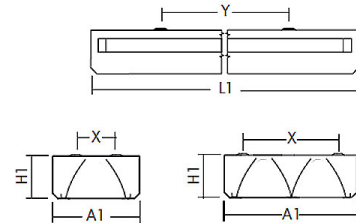

argon Einbauleuchte Sport, 122 Watt, LED

Art. Nr: SPE90Ma.1224.M.S1W1

Technische Daten/Bestelldaten

Leuchtkörper

Montageart: Einbauleuchte

Maße (Angabe in mm):

A1: 310 / H1: 85 / L1: 1245 /

Deckenausschnitt: 1230x295 mm

Material: Stahlblech

Farbe: Weiß (RAL 9003)

Elektrotechnik:

Betriebsgerät: LED Betriebsgerät schaltbar

Netzfrequenz: 50-60 Hz

Netzspannung: 220-240 V

Umgebungstemperatur: -0°C bis +20°C °C

Lichttechnik:

Optisches System: Mikroprismatik

Leistungsaufnahme: 122 W

Farbtemperatur: 4000 K

Lichtstrom: 14900 lm

Lichtverteilung: direkt strahlend

Farbwiedergabe: CRI > 80

Lebensdauer: 50.000h (L90 B 50)