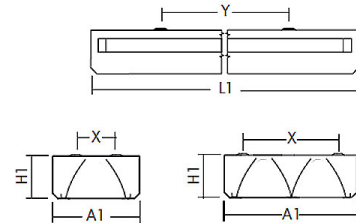

argon Einbauleuchte Sport, 97 Watt, DALI, LED

Art. Nr: SPE90Ma.9784.M.D1W1

Technische Daten/Bestelldaten

Leuchtkörper

Montageart: Einbauleuchte

Maße (Angabe in mm):

A1: 310 / H1: 85 / L1: 1245 /

Deckenausschnitt: 1230x295 mm

Material: Stahlblech

Farbe: Weiß (RAL 9003)

Elektrotechnik:

Betriebsgerät: LED Betriebsgerät DALI

Netzfrequenz: 50-60 Hz

Netzspannung: 220-240 V

Umgebungstemperatur: -0°C bis +20°C °C

Lichttechnik:

Optisches System: Mikroprismatik

Leistungsaufnahme: 97 W

Farbtemperatur: 4000 K

Lichtstrom: 12090 lm

Lichtverteilung: direkt strahlend

Farbwiedergabe: CRI > 80

Lebensdauer: 50.000h (L90 B 50)