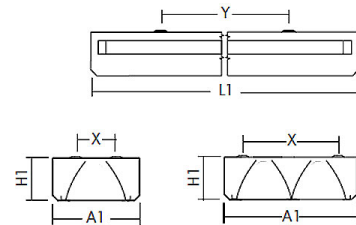

argon Einbauleuchte Sport, 97 Watt, LED

Art. Nr: SPE90Ma.9784.M.S1W1

Technische Daten/Bestelldaten

Leuchtkörper

Montageart: Einbauleuchte

Maße (Angabe in mm):

A1: 310 / H1: 85 / L1: 1245 /

Deckenausschnitt: 1230x295 mm

Material: Stahlblech

Farbe: Weiß (RAL 9003)

Elektrotechnik:

Betriebsgerät: LED Betriebsgerät schaltbar

Netzfrequenz: 50-60 Hz

Netzspannung: 220-240 V

Umgebungstemperatur: -0°C bis +20°C °C

Lichttechnik:

Optisches System: Mikroprismatik

Leistungsaufnahme: 97 W

Farbtemperatur: 4000 K

Lichtstrom: 12090 lm

Lichtverteilung: direkt strahlend

Farbwiedergabe: CRI > 80

Lebensdauer: 50.000h (L90 B 50)