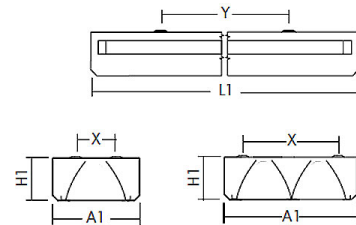

argon Einbauleuchte Sport, 122 Watt, DALI, LED

Art. Nr: SPE90Sa.12284.M.D1W1

Technische Daten/Bestelldaten

Leuchtkörper

Montageart: Einbauleuchte

Maße (Angabe in mm):

A1: 620 / H1: 85 / L1: 620 /

Deckenausschnitt: 605x605 mm

Material: Stahlblech

Farbe: Weiß (RAL 9003)

Elektrotechnik:

Betriebsgerät: LED Betriebsgerät DALI

Netzfrequenz: 50-60 Hz

Netzspannung: 220-240 V

Umgebungstemperatur: -0°C bis +20°C °C

Lichttechnik:

Optisches System: Mikroprismatik

Leistungsaufnahme: 122 W

Farbtemperatur: 4000 K

Lichtstrom: 14900 lm

Lichtverteilung: direkt strahlend

Farbwiedergabe: CRI > 80

Lebensdauer: 50.000h (L90 B 50)