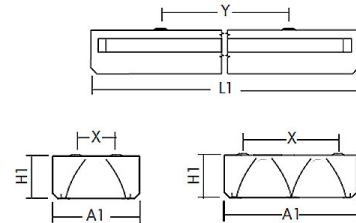

argon Einbauleuchte Sport, 122 Watt, LED

Art. Nr: SPE90Sa.12284.M.S1W1

Technische Daten/Bestelldaten

Leuchtkörper

Montageart: Einbauleuchte

Maße (Angabe in mm):

A1: 620 / H1: 85 / L1: 620 /

Deckenausschnitt: 605x605 mm

Material: Stahlblech

Farbe: Weiß (RAL 9003)

Elektrotechnik:

Betriebsgerät: LED Betriebsgerät schaltbar

Netzfrequenz: 50-60 Hz

Netzspannung: 220-240 V

Umgebungstemperatur: -0°C bis +20°C °C

Lichttechnik:

Optisches System: Mikroprismatik

Leistungsaufnahme: 122 W

Farbtemperatur: 4000 K

Lichtstrom: 14900 lm

Lichtverteilung: direkt strahlend

Farbwiedergabe: CRI > 80

Lebensdauer: 50.000h (L90 B 50)