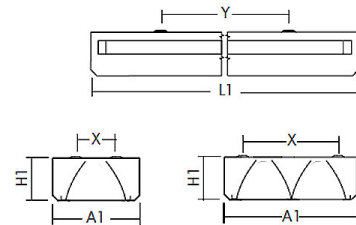

argon Einbauleuchte Sport, 97 Watt, DALI, LED

Art. Nr: SPE90Sa.9784.M.D1W1

Technische Daten/Bestelldaten

Leuchtkörper

Montageart: Einbauleuchte

Maße (Angabe in mm):

A1: 620 / H1: 85 / L1: 620 /

Deckenausschnitt: 605x605 mm

Material: Stahlblech

Farbe: Weiß (RAL 9003)

Elektrotechnik:

Betriebsgerät: LED Betriebsgerät DALI

Netzfrequenz: 50-60 Hz

Netzspannung: 220-240 V

Umgebungstemperatur: -0°C bis +20°C °C

Lichttechnik:

Optisches System: Mikroprismatik

Leistungsaufnahme: 97 W

Farbtemperatur: 4000 K

Lichtstrom: 12090 lm

Lichtverteilung: direkt strahlend

Farbwiedergabe: CRI > 80

Lebensdauer: 50.000h (L90 B 50)