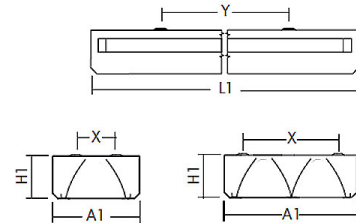

Optisches System: Weißraster

Leistungsaufnahme: 47 W

Farbtemperatur: 4000 K

Lichtstrom: 6251 lm

Lichtverteilung: direkt strahlend

Farbwiedergabe: CRI > 80

Lebensdauer: 50.000h (L90 B 50)

Prüfungen: