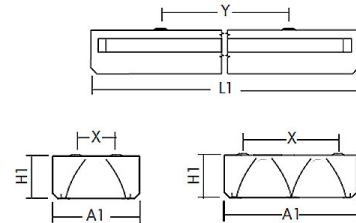

Lichttechnik:

Optisches System: Weißraster

Leistungsaufnahme: 47 W

Farbtemperatur: 4000 K

Lichtstrom: 6251 lm

Lichtverteilung: direkt strahlend

Farbwiedergabe: CRI > 80

Lebensdauer: 50.000h (L90 B 50)