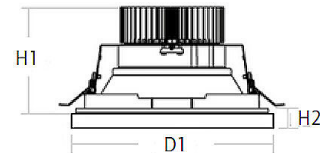

Prüfungen:

Schutzart: IP40

Schutzklasse: II

Schlagschutz: IK02

Energieeffizienzklasse: E

Länderkennzeichnung: CE

Sonstige Kennzeichen: WEEE-Zeichen

Bruttopreis: auf Anfrage Euro (exkl. Mehrwertsteuer)

EAN: 4058153647371