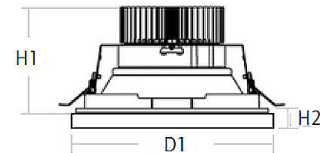

Prüfungen:

Schutzart: IP40

Schutzklasse: II

Schlagschutz: IK02

Energieeffizienzklasse: E

Länderkennzeichnung: CE

Sonstige Kennzeichen: WEEE-Zeichen

Bruttopreis: auf Anfrage Euro (exkl. Mehrwertsteuer)

EAN: 4058153647432