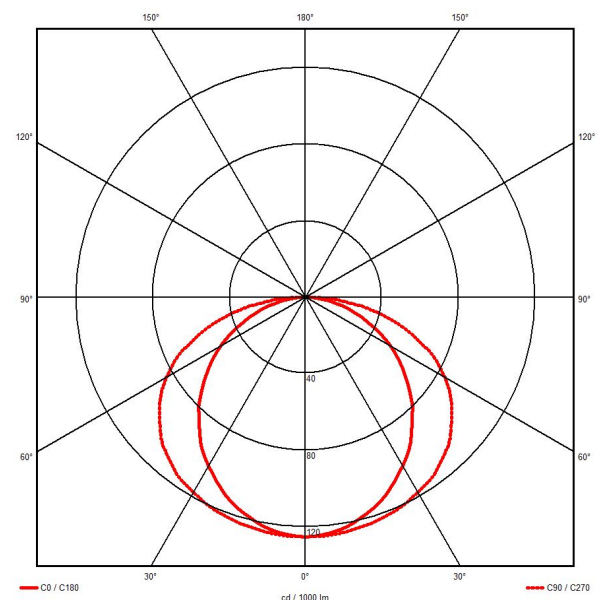

argon lighting GmbH · Zieglerstraße 19 · 33161 Hövelhof
Fon 05257.9 88 90-0 · Fax 05257.9 88 90-45 · E-Mail info@argon-lighting.de