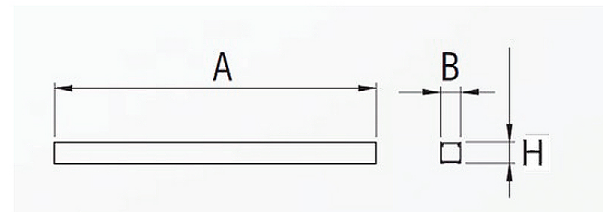

argon Pendel- Anbauleuchte gerades Profil 2878 29 W LED

Art. Nr: 2878.2940.OP.80

Technische Daten/Bestelldaten

Leuchtkörper

Montageart: Pendel-/Aufbauleuchte

Maße (Angabe in mm):

A1: 1200 / H1: 80 / L1: 75 /

Lichttechnik:

Optisches System: opale Abdeckung, gerade Ausführung

Leistungsaufnahme: 29 W

Farbtemperatur: 4000 K

Lichtstrom: 2806 lm

Lichtverteilung: direkt strahlend

Farbwiedergabe: CRI > 80

Lebensdauer: 50.000h/L80/B10