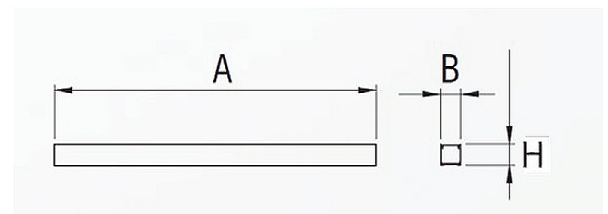

argon Pendel- Anbauleuchte gerades Profil 2878 29 W LED

Art. Nr: 2878.2940.OP.80

Technische Daten/Bestelldaten

Leuchtkörper

Montageart: Pendel-/Aufbauleuchte

Maße (Angabe in mm):

A1: 1200 / H1: 80 / L1: 75 /

Lichttechnik:

Optisches System: opale Abdeckung, gerade Ausführung

Leistungsaufnahme: 29 W

Farbtemperatur: 4000 K

Lichtstrom: 2806 lm

Lichtverteilung: direkt strahlend

Farbwiedergabe: CRI > 80

Lebensdauer: 50.000h/L80/B10