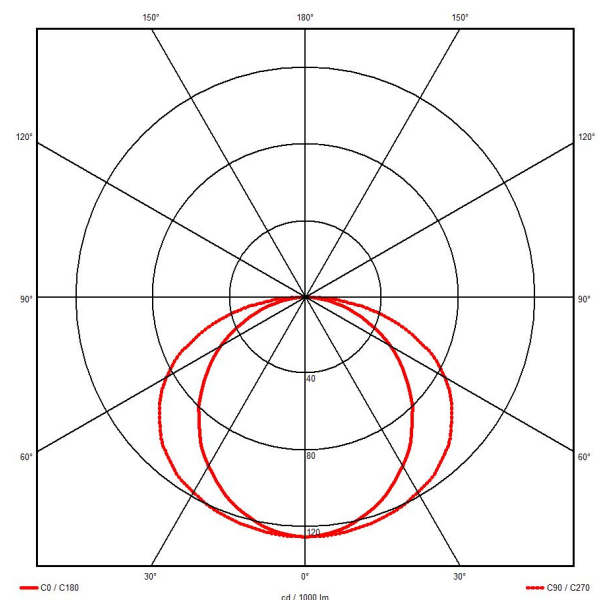

argon lighting GmbH · Zieglerstraße 19 · 33161 Hövelhof
Fon 05257.9 88 90-0 · Fax 05257.9 88 90-45 · E-Mail info@argon-lighting.de