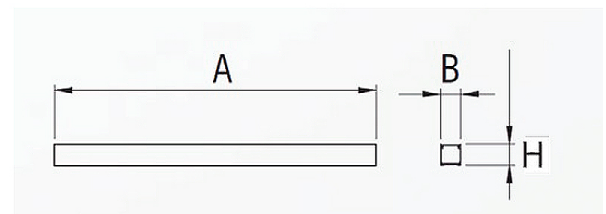

Lichttechnik:

Optisches System: opale Abdeckung, gerade Ausführung

Leistungsaufnahme: 16 W

Farbtemperatur: 3000 K

Lichtstrom: 1482 lm

Lichtverteilung: direkt strahlend

Farbwiedergabe: CRI > 80

Lebensdauer: 50.000h/L80/B10